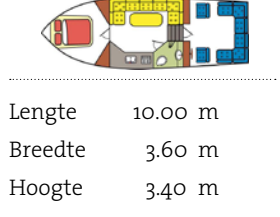

Yachtcharter Wetterwille

Wetterwille is Fries voor waterplezier,
en dat is precies wat u bij ons kunt verwachten.
Start hier uw onvergetelijke vaarvakantie.

Lengte 8.10 m
Breedte 3.00 m
Hoogte 2.30 m
Personen 2

**Kent 27
Loire**

Lengte 9.00 m
Breedte 3.25 m
Hoogte 2.30 m
Personen 2

**Simmerskip 900
Tigris**

Lengte 10.00 m
Breedte 3.60 m
Hoogte 3.40 m
Personen 2

**Valk-Sport 1000
Ardeche**

Lengte 8.50 m
Breedte 2.90 m
Hoogte 2.30 m
Personen 2-4

**Curtevenne 850
Melissa**

Lengte 8.50 m
Breedte 3.10 m
Hoogte 2.40 m
Personen 2-4

**Doerak 850
Aquarel**

Lengte 9.00 m
Breedte 3.00 m
Hoogte 2.45 m
Personen 2-4

**Tjeukemeer 900
Linde**

Lengte 9.00 m
Breedte 3.00 m
Hoogte 2.45 m
Personen 2-5

**Tjeukemeer 900
Limanda**

Lengte 9.55 m
Breedte 3.30 m
Hoogte 2.40 m
Personen 2-4

**Aquanaut 950
Mistral**

Lengte 10.00 m
Breedte 3.35 m
Hoogte 2.40 m
Personen 4

**Rogger 1000
Nord**

Lengte 10.30 m
Breedte 3.30 m
Hoogte 3.60 m
Personen 4