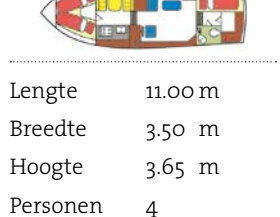

**Tjeukemeer 900
Limanda**

Lengte 9.55 m
Breedte 3.30 m
Hoogte 2.40 m
Personen 2-4

**Aquanaut 950
Mistral**

Lengte 10.00 m
Breedte 3.35 m
Hoogte 2.40 m
Personen 4

**Rogger 1000
Nord**

Lengte 10.30 m
Breedte 3.30 m
Hoogte 3.60 m
Personen 4

**Aquanaut 1000
Antares**

Lengte 10.40 m
Breedte 3.75 m
Hoogte 3.70 m
Personen 4

**Duetvlet 1040
Marne**

Lengte 10.50 m
Breedte 3.75 m
Hoogte 4.00 m
Personen 4

**Privat 34
Vienne**

Lengte 11.00 m
Breedte 3.50 m
Hoogte 3.65 m
Personen 4

**Pikmeer 1100
Minerva**

Lengte 11.00 m
Breedte 3.45 m
Hoogte 2.40 m
Personen 4

**Multivlet 1100
Ymkje**

Lengte 11.60 m
Breedte 3.80 m
Hoogte 4.00 m
Personen 4

**Privateer 37
Charente**

Lengte 12.05 m
Breedte 3.85 m
Hoogte 4.50 m
Personen 4

**Zuiderzee 35
Moselle**

Lengte 12.50 m
Breedte 4.00 m
Hoogte 4.30 m
Personen 6

**Vacance 1200
Amazone**

Lengte 12.65 m
Breedte 4.10 m
Hoogte 3.90 m
Personen 6

**Aquanaut 1250
Hannah**

Lengte 13.70 m
Breedte 4.20 m
Hoogte 4.10 m
Personen 6