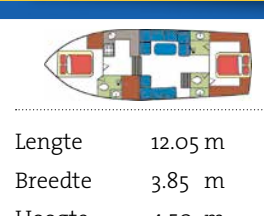

Lengte 13.80 m
Breedte 4.20 m
Hoogte 4.20 m
Personen 4

**Pilot 44
Solyd**