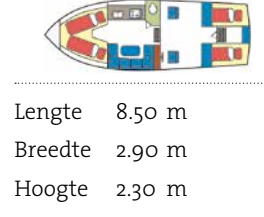

**Kent 27
Loire**

Lengte 9.00 m
Breedte 3.25 m
Hoogte 2.30 m
Personen 2

**Simmerskip 900
Tigris**

Lengte 10.00 m
Breedte 3.60 m
Hoogte 3.40 m
Personen 2

**Valk-Sport 1000
Ardeche**

Lengte 8.50 m
Breedte 2.90 m
Hoogte 2.30 m
Personen 2-4

**Curtevenne 850
Melissa**

Lengte 8.50 m
Breedte 3.10 m
Hoogte 2.40 m
Personen 2-4

**Doerak 850
Aquarel**

Lengte 9.00 m
Breedte 3.00 m
Hoogte 2.45 m
Personen 2-4

**Tjeukemeer 900
Linde**

Lengte 9.00 m
Breedte 3.00 m
Hoogte 2.45 m
Personen 2-5

**Tjeukemeer 900
Limanda**

Lengte 9.55 m
Breedte 3.30 m
Hoogte 2.40 m
Personen 2-4

**Aquanaut 950
Mistral**

Lengte 10.00 m
Breedte 3.35 m
Hoogte 2.40 m
Personen 4

**Rogger 1000
Nord**

Lengte 10.30 m
Breedte 3.30 m
Hoogte 3.60 m
Personen 4

**Aquanaut 1000
Antares**

Lengte 10.40 m
Breedte 3.75 m
Hoogte 3.70 m
Personen 4

**Duetvlet 1040
Marne**

Lengte 10.50 m
Breedte 3.75 m
Hoogte 4.00 m
Personen 4

**Privat 34
Vienne**

Lengte 11.00 m
Breedte 3.50 m
Hoogte 3.65 m
Personen 4