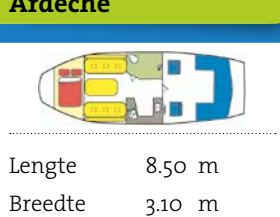

Yachtcharter Wetterwille

Wetterwille is Fries voor waterplezier,
en dat is precies wat u bij ons kunt verwachten.
Start hier uw onvergetelijke vaarvakantie.

Lengte 8.10 m
Breedte 3.00 m
Hoogte 2.30 m
Personen 2

**Kent 27
Loire**

Lengte 9.00 m
Breedte 3.25 m
Hoogte 2.30 m
Personen 2

**Simmerskip 900
Tigris**

Lengte 10.00 m
Breedte 3.60 m
Hoogte 3.40 m
Personen 2

**Valk-Sport 1000
Ardeche**

Lengte 8.50 m
Breedte 2.90 m
Hoogte 2.30 m
Personen 2-4

**Curtevenne 850
Melissa**

Lengte 8.50 m
Breedte 3.10 m
Hoogte 2.40 m
Personen 2-4

**Doerak 850
Aquarel**

Lengte 9.00 m
Breedte 3.00 m
Hoogte 2.45 m
Personen 2-4

**Tjeukemeer 900
Linde**

Lengte 9.00 m
Breedte 3.00 m
Hoogte 2.45 m
Personen 2-5

**Tjeukemeer 900
Limanda**

Lengte 9.55 m
Breedte 3.30 m
Hoogte 2.40 m
Personen 2-4

**Aquanaut 950
Mistral**

Lengte 10.00 m
Breedte 3.35 m
Hoogte 2.40 m
Personen 4

**Rogger 1000
Nord**

Lengte 10.30 m
Breedte 3.30 m
Hoogte 3.60 m
Personen 4