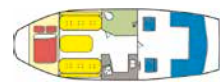

# Yachtcharter Wetterwille

Wetterwille is Fries voor waterplezier, en dat is precies wat u bij ons kunt verwachten. Start hier uw onvergetelijke vaarvakantie.

Lengte 9,65 m  
Breedte 3,30 m  
Hoogte 2,45 m  
Personen 2-3

**Nidelv 965 Sira**

Lengte 10,00 m  
Breedte 3,60 m  
Hoogte 3,40 m  
Personen 2

**Valk-Sport 1000 Ardeche**

Lengte 8,50 m  
Breedte 3,10 m  
Hoogte 2,40 m  
Personen 2-4

**Doerak 850 Aquarel**

Lengte 9,00 m  
Breedte 3,00 m  
Hoogte 2,45 m  
Personen 2-5

**Tjeukemeer 900 Limanda**

Lengte 9,50 m  
Breedte 3,30 m  
Hoogte 2,45 m  
Personen 2-4

**Nidelv 950 Elva**

Lengte 9,55 m  
Breedte 3,30 m  
Hoogte 2,40 m  
Personen 2-4

**Aquanaut 950 Mistral**

Lengte 10,00 m  
Breedte 3,35 m  
Hoogte 2,40 m  
Personen 4

**Rogger 1000 Nord**

Lengte 10,30 m  
Breedte 3,30 m  
Hoogte 3,60 m  
Personen 4

**Aquanaut 1000 Antares**

Lengte 10,40 m  
Breedte 3,75 m  
Hoogte 3,70 m  
Personen 4

**Duetvlet 1040 Marne**

Lengte 10,50 m  
Breedte 3,75 m  
Hoogte 4,00 m  
Personen 4